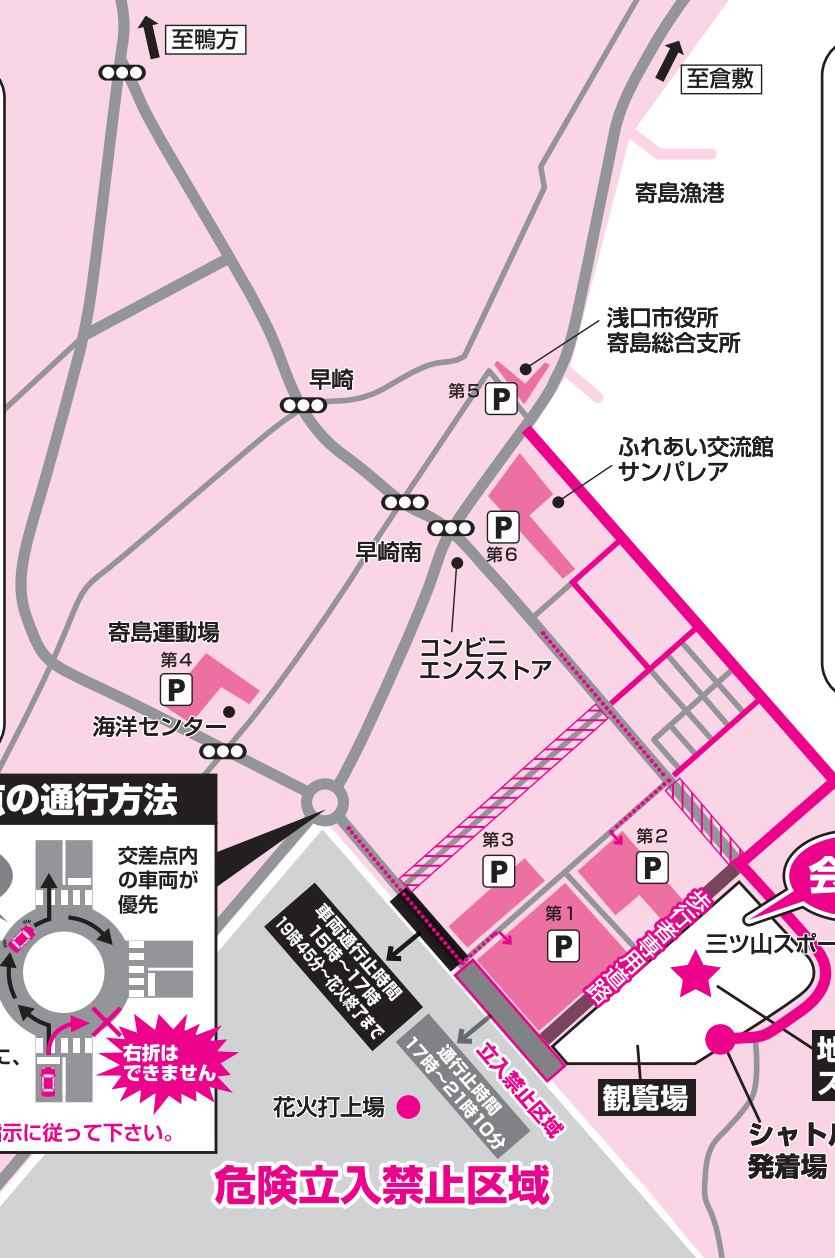

会場周辺図

花火大会当日交通規制

車両通行禁止

- 17時～22時30分
- 17時～21時10分
- 15時～17時
19時45分～花火終了まで

車両及び歩行者通行禁止

- 17時～21時10分

歩行者専用道路

- 17時～21時10分

当日は交通規制があります。係員の誘導に従いご来場ください。会場周辺は大変な混雑が予想されます。路上での座り込みや違法駐車など周辺の方々への迷惑行為はおやめください。

環状交差点の通行方法

危険立入禁止区域

シャトルバス運行時間

到着時間は交通状況により遅れる場合があります。また、乗客数にも限りがあるため、お乗りいただけない場合があります。予めご了承ください。

行事内容

◆ 地域物産展…17:30～20:00

地域団体による飲食物の販売や楽しい体験ブースなどが盛りだくさん!