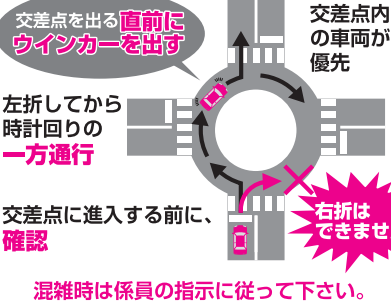

会場周辺図

花火大会当日交通規制

車両通行禁止

- 17時～22時30分
- 17時～21時10分
- 15時～17時
19時45分～花火終了まで

車両及び歩行者通行禁止

- 17時～21時10分

歩行者専用道路

- 17時～21時10分

当日は交通規制があります。係員の誘導に従いご来場ください。会場周辺は大変な混雑が予想されます。路上での座り込みや違法駐車など周辺の方々への迷惑行為はおやめください。

環状交差点の通行方法

危険立入禁止区域

シャトルバス運行時間

到着時間は交通状況により遅れる場合があります。また、乗客数にも限りがあるため、お乗りいただけない場合があります。予めご了承ください。

行事内容

◆ 地域物産展…17:30～20:00

地域団体による飲食物の販売や楽しい体験ブースなどが盛りだくさん!