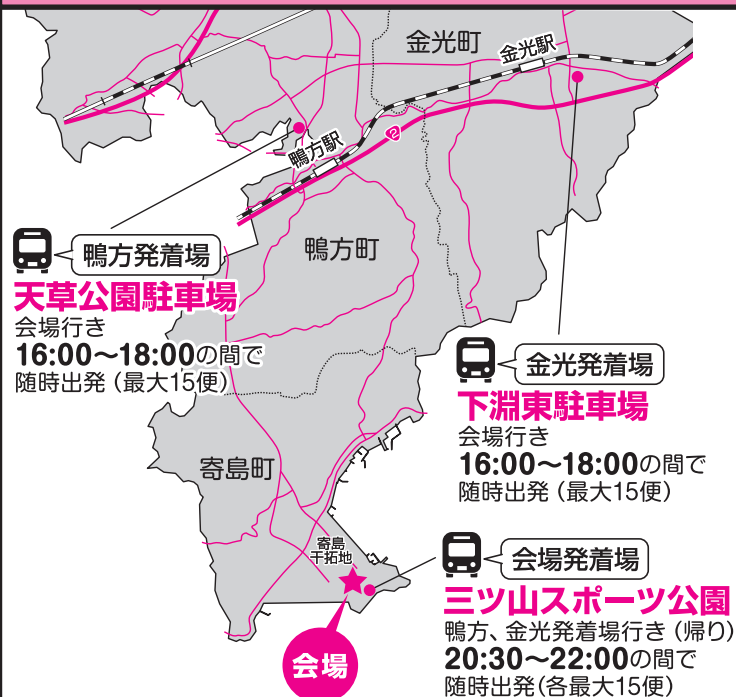

会場周辺図

花火大会当日交通規制

車両通行禁止

- 17時～22時30分
- 17時～21時10分
- 15時～17時
19時45分～花火終了まで

車両及び歩行者通行禁止

- 17時～21時10分

歩行者専用道路

- 17時～21時10分

当日は交通規制があります。係員の誘導に従いご来場ください。会場周辺は大変な混雑が予想されます。路上での座り込みや違法駐車など周辺の方々への迷惑行為はおやめください。

環状交差点の通行方法

危険立入禁止区域

シャトルバス運行時間

到着時間は交通状況により遅れる場合があります。また、乗客数にも限りがあるため、お乗りいただけない場合があります。予めご了承ください。

行事内容

◆ 地域物産展…17:30～20:00

地域団体による飲食物の販売や楽しい体験ブースなどが盛りだくさん!